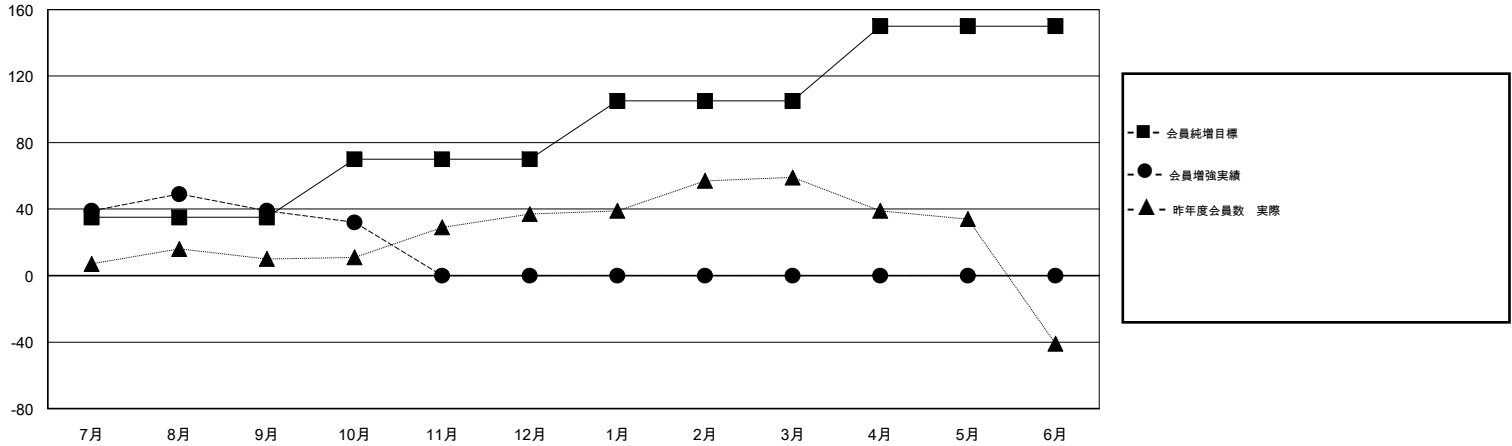

MONTHLY MEMBERSHIP PROGRESS REPORT

District 331 A

Results as of: 10/31/2017

GMT: MASAYOSHI MARUYAMA, YASUHISA NAKAMURA

地域 JAPAN

GMT会則地域

クラブ			
結果 : 2017-2018			
四半期	新クラブ目標	新クラブ	解散クラブ
7月/8月/9月	0	0	0
10月/11月/12月	0	0	0
1月/2月/3月	0	0	0
4月/5月/6月	1	0	0

名			
結果 : 2017-2018			
四半期	会員純増目標	会員増強実績	退会者(転籍を含む) 実際
7月/8月/9月	35	86	43
10月/11月/12月	35	6	13
1月/2月/3月	35	0	0
4月/5月/6月	45	0	0

新クラブ目標及び実績累計

会員目標及び実績累計

解散クラブ: 0	40 CLUBS OF 72 一名以上の新会員を登録	男女別
退会者		男性 2,204 (80.41%)
物故会員 8		女性 537 (19.59%)
クラブ解散 0		女性%年度目標: 25%
その他 48	会員累計データを見るには、ここをクリック	世帯主/家族会員合計 818
合計 56		国際会費半額の家族会員 457